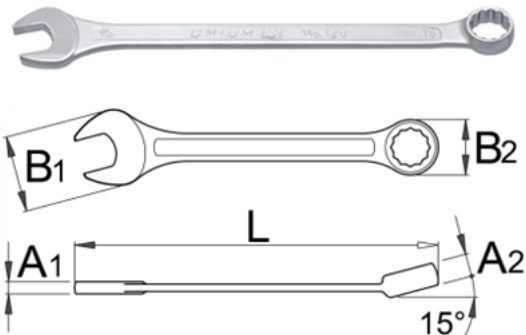

### Описание

- материал: хром-ванадий
- ковани, изцяло закалени
- хромиран в съответствие със стандарт EN 12540
- полирани глави
- звезда LIFE профил
- изработен в съответствие със стандарт ISO 7738 (само за метрични размери)